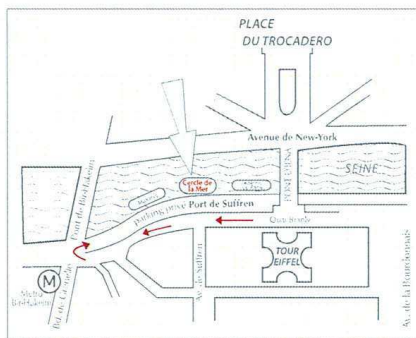

Parking gratuit sur le quai devant la péniche
sur présentation de l'invitation
Prendre un ticket à la borne, située à l'entrée du parking

Cruis
en Scène
Réseau d'Amis Vignerons

Crus en Scène
DÉGUSTATION - VENTE
sur le port de Suffren - péniche "Cercle de la Mer"
75015 PARIS

Nom : .....
Adresse : .....
Tél : .....
Email : .....